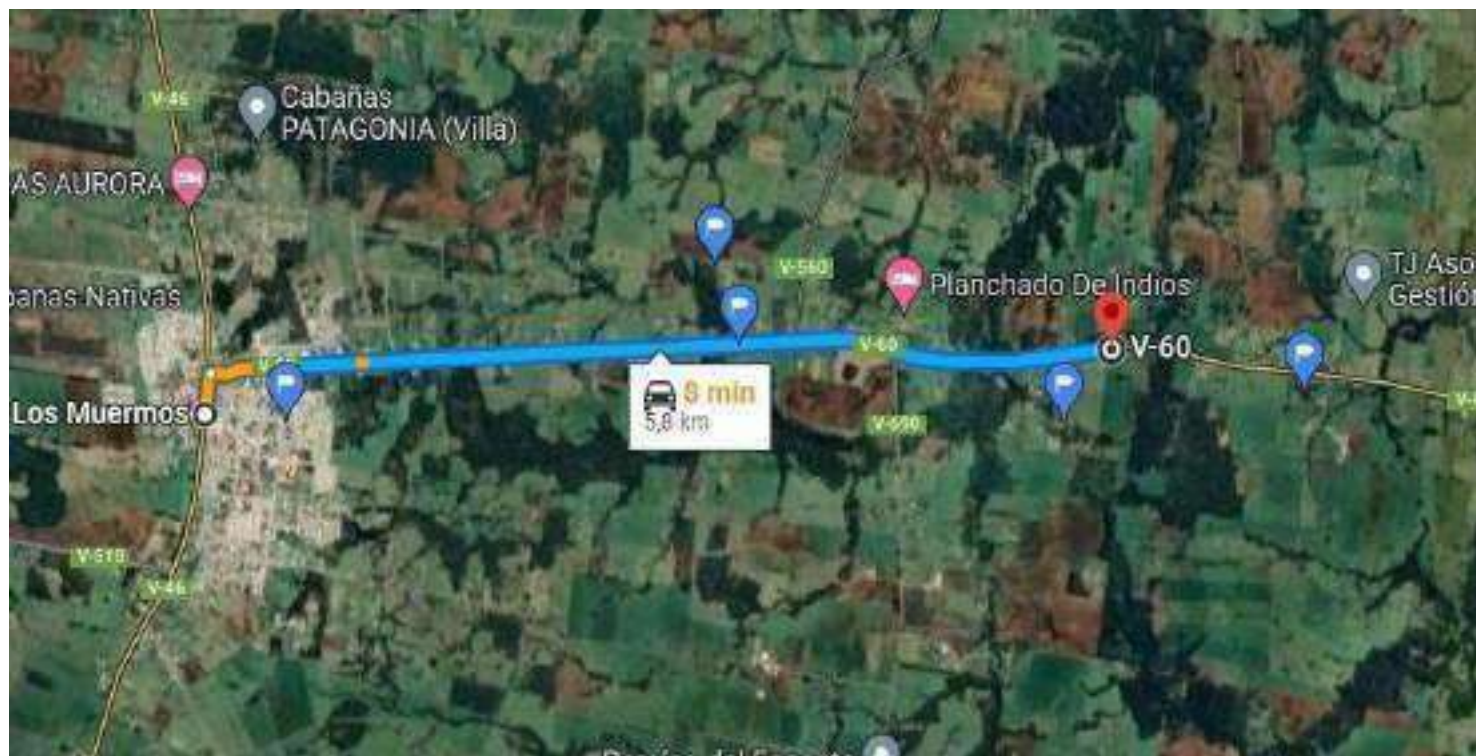

Ubicación

Loteo Agro Residencial Alta Vista

Los Muermos, Región de Los Lagos

SURTERRENOS
BIENES RAICES