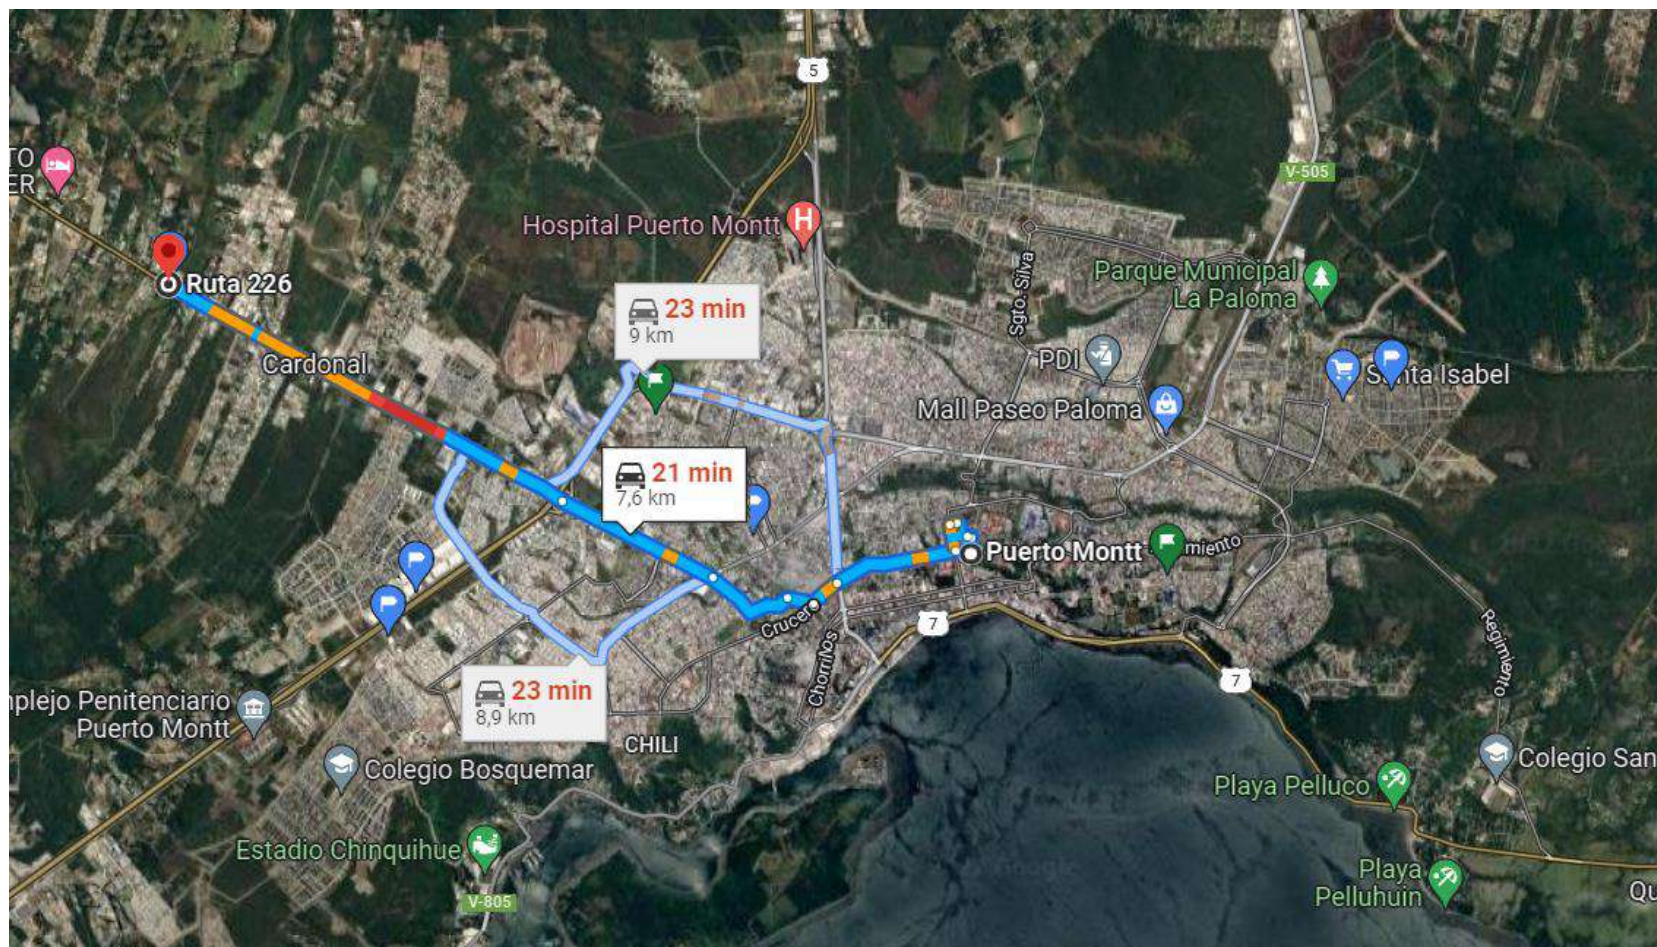

Ubicación

Propiedad Comercial Lagunita
Puerto Montt, Cardonal, Región de Los Lagos